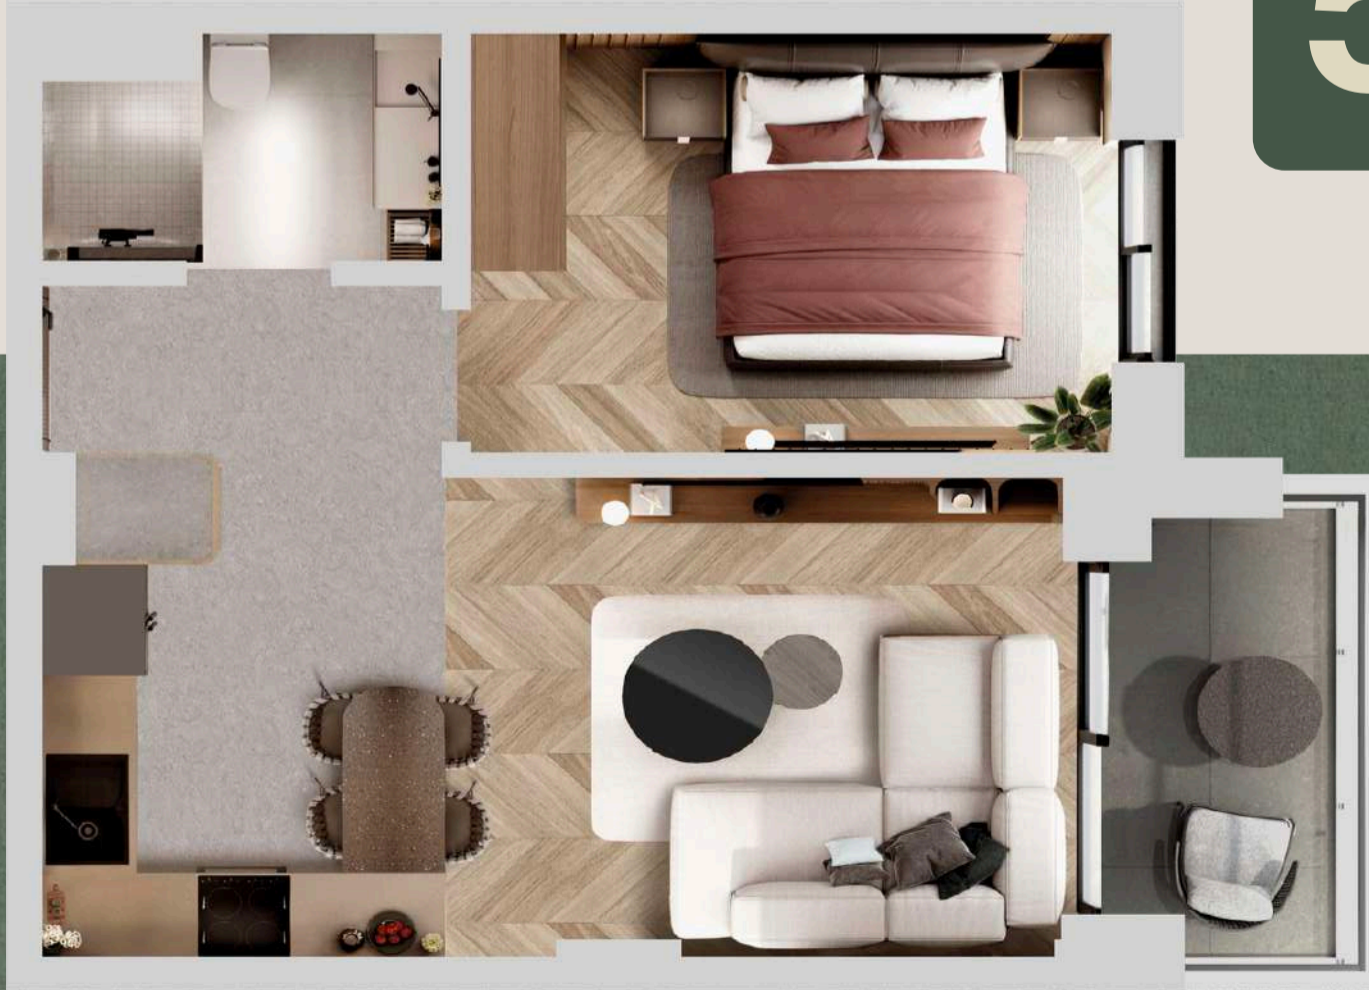

Açık mutfaklı salon

3.6 m²

Banyo

2.5 m²

Koridor

5 m²

Balkon

Toplam Alan

55 m²

Daire 2+1

A, B ve C Blokları

18.4 m²
Salon

16.45 m²
Yatak odası

9 m²
Kapalı mutfak

10 m²
Çocuk odası

5 m²
Balkon