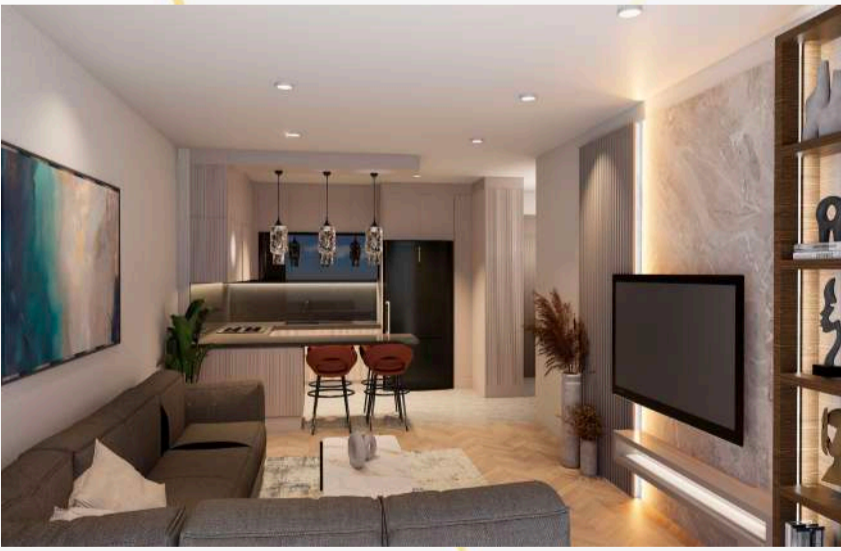

10.15 m²
Koridor

4 m²
Banyo

Toplam Alan

85 m²

İç Mekanlar

İç Mekanlar

- Antalya Havalimanı'na 15 dakika
- Şehir merkezine ve plajlara 20 dakika
- Alışveriş merkezlerine ve hastanelere 10 dakika
- Gelişmiş altyapı olanakları
- Yeşil alanlar, parklar ve dağ manzaraları
- Doğa ile modern şehir yaşamını dengeli biçimde buluşturan ayrıcalıklı bir konum