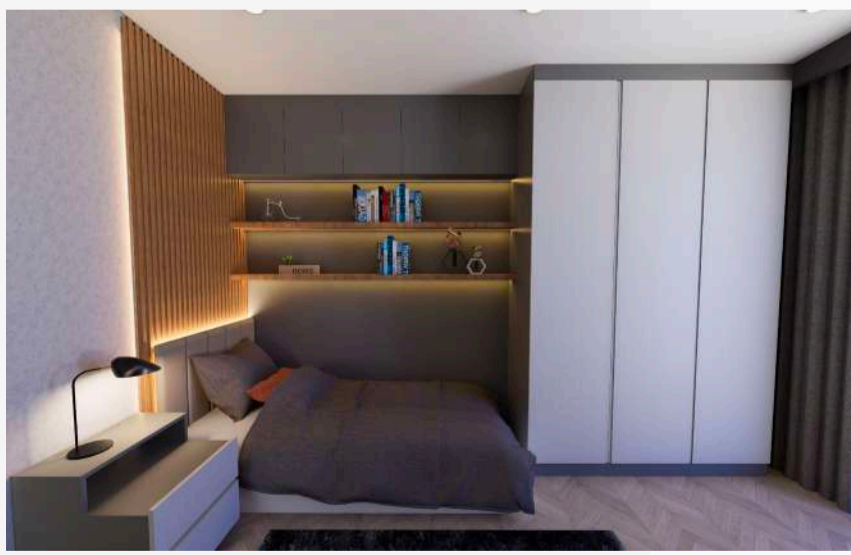

10.15 m²
Koridor

4 m²
Banyo

Toplam Alan

85 m²

İç Mekanlar

İç Mekanlar

- Antalya Havalimanı'na 15 dakika
- Şehir merkezine ve plajlara 20 dakika
- Alışveriş merkezlerine ve hastanelere 10 dakika
- Gelişmiş altyapı olanakları
- Yeşil alanlar, parklar ve dağ manzaraları
- Doğa ile modern şehir yaşamını dengeli biçimde buluşturan ayrıcalıklı bir konum