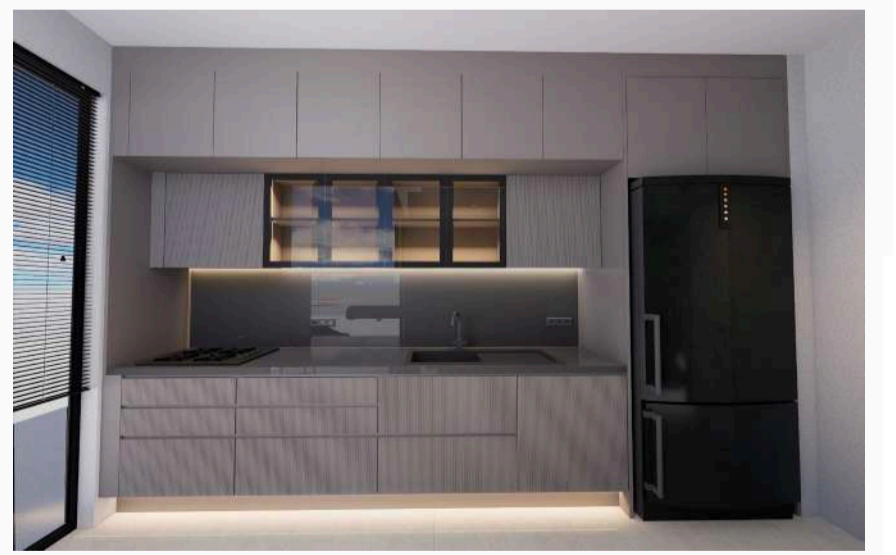

10.15 m²
Koridor

4 m²
Banyo

Toplam Alan

85 m²

İç Mekanlar

İç Mekanlar

- Antalya Havalimanı'na 15 dakika
- Şehir merkezine ve plajlara 20 dakika
- Alışveriş merkezlerine ve hastanelere 10 dakika
- Gelişmiş altyapı olanakları
- Yeşil alanlar, parklar ve dağ manzaraları
- Doğa ile modern şehir yaşamını dengeli biçimde buluşturan ayrıcalıklı bir konum